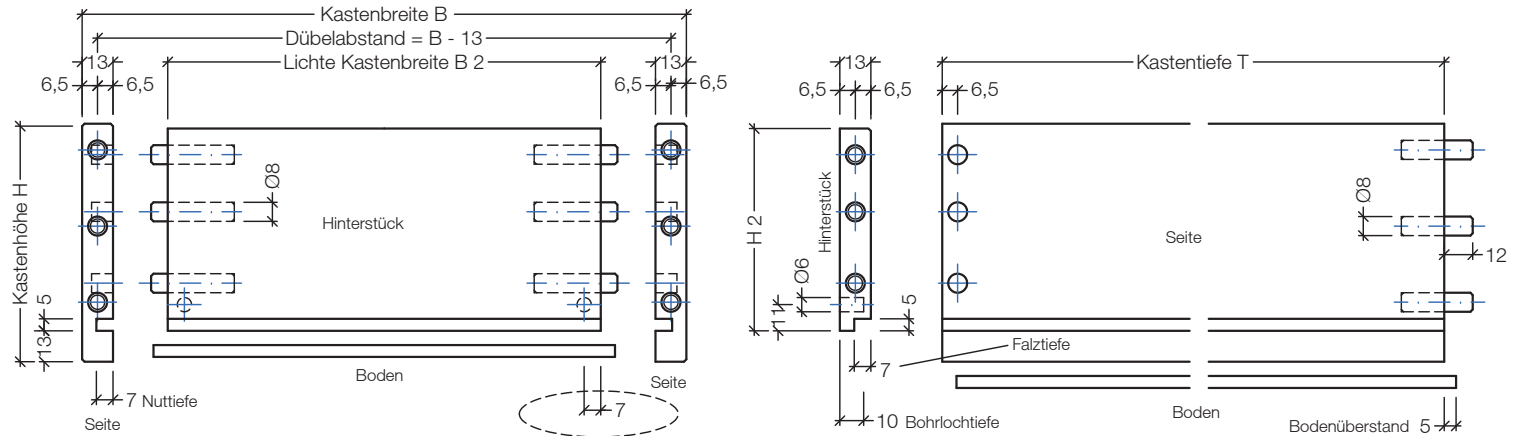

## SE 50 Schubkasten

3-seitig, gedübelt,  
zerlegt

Bohrungen für Führung optional

Höhenmaße		Dübelabstände vorne	
H	H 2	H 5	H 6
55	40	7	1 x 32
70	55	27	1 x 32
85	70	33	1 x 32
100	85	27	2 x 32
115	100	33	2 x 32
130	115	7	3 x 32
160	145	36	3 x 32
190	175	36	4 x 32
220	205	36	5 x 32
250	235	36	6 x 32
280	265	36	7 x 32
310	295	36	8 x 32
340	325	36	9 x 32
370	355	36	10 x 32
400	385	36	11 x 32

Kastenhöhe  
 Höhe des Hinterstücks  
 Abstand von der Unterkante  
 Dübelabstand

Detail: verstärkter Boden, optional

Maßangaben im Artikeltext beziehen sich auf B, T und H / Maß- und Konstruktionsänderungen vorbehalten