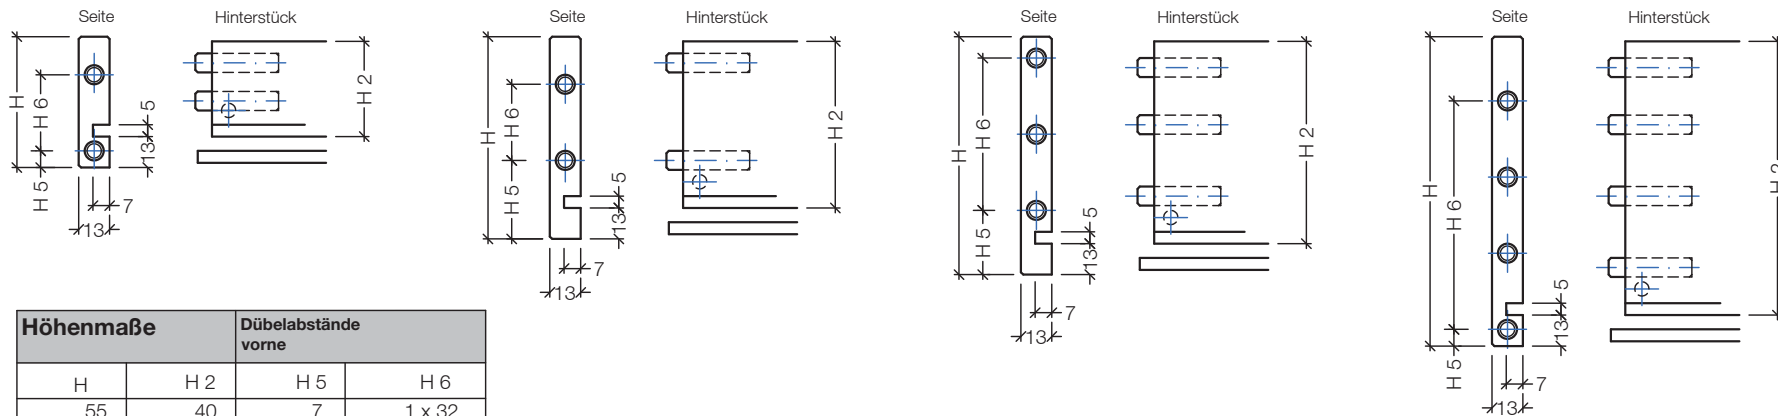

## SE 50 Schubkasten

3-seitig, gedübelt,  
zerlegt

Bohrungen für Führung optional

Höhenmaße		Dübelabstände vorne	
H	H 2	H 5	H 6
55	40	7	1 x 32
70	55	27	1 x 32
85	70	33	1 x 32
100	85	27	2 x 32
115	100	33	2 x 32
130	115	7	3 x 32
160	145	36	3 x 32
190	175	36	4 x 32
220	205	36	5 x 32
250	235	36	6 x 32
280	265	36	7 x 32
310	295	36	8 x 32
340	325	36	9 x 32
370	355	36	10 x 32
400	385	36	11 x 32

Kastenhöhe  
 Höhe des Hinterstücks  
 Abstand von der Unterkante  
 Dübelabstand

Detail: verstärkter Boden, optional

Maßangaben im Artikeltext beziehen sich auf B, T und H / Maß- und Konstruktionsänderungen vorbehalten