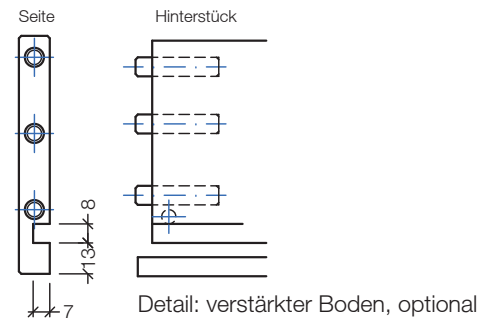

## SE 50 Schubkasten

3-seitig, gedübelt,  
zerlegt

Bohrungen für Führung optional

Höhenmaße		Dübelabstände vorne	
H	H 2	H 5	H 6
55	40	7	1 x 32
70	55	27	1 x 32
85	70	33	1 x 32
100	85	27	2 x 32
115	100	33	2 x 32
130	115	7	3 x 32
160	145	36	3 x 32
190	175	36	4 x 32
220	205	36	5 x 32
250	235	36	6 x 32
280	265	36	7 x 32
310	295	36	8 x 32
340	325	36	9 x 32
370	355	36	10 x 32
400	385	36	11 x 32

Kastenhöhe  
 Höhe des Hinterstücks  
 Abstand von der Unterkante  
 Dübelabstand

Detail: verstärkter Boden, optional

Maßangaben im Artikeltext beziehen sich auf B, T und H / Maß- und Konstruktionsänderungen vorbehalten