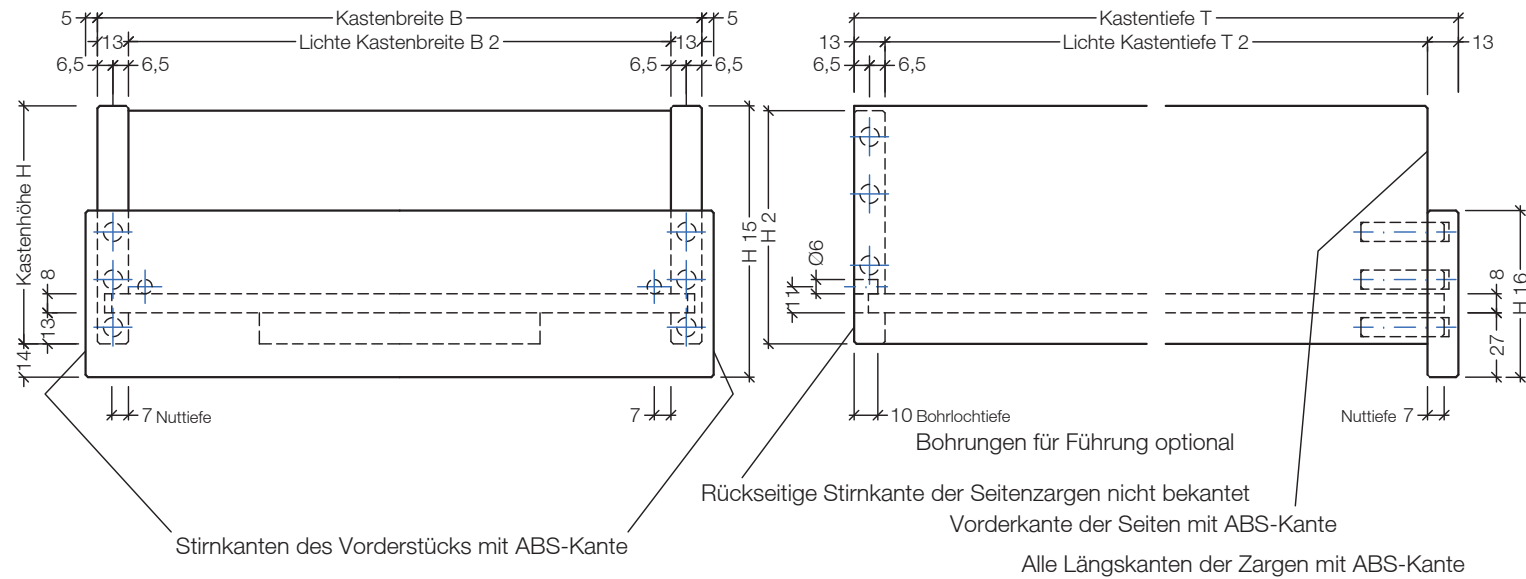

SE 33 MDF Englischer Zug

melaminbeschichtet,
4-seitig gedübelt,
montiert

Höhenmaße			
H	H 15	H 16	H 2
70	84	70	68
85	99	70	83
100	114	70	98
115	129	85	113
130	144	85	128
160	174	115	158
190	204	115	188
220	234	145	218
250	264	145	248
280	294	175	278
Kastenhöhe			
Gesamthöhe			
	Höhe des Vorderstücks		Höhe des Hinterstücks

Maßangaben im Artikeltext beziehen sich auf B, T und H / Maß- und Konstruktionsänderungen vorbehalten