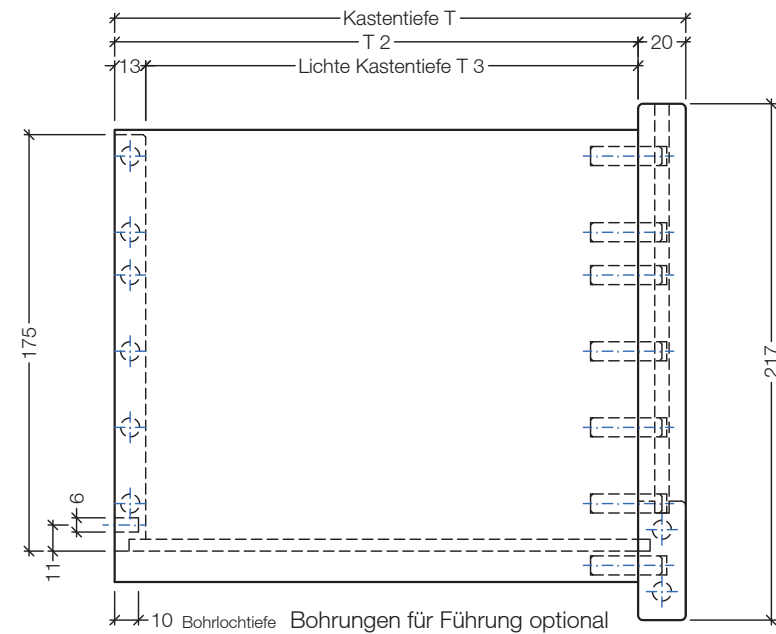

SE 22 Innenzug plus

mit Glasfront, satiniert,
4-seitig, gedübelt,
montiert

Alle Kanten und Ecken am
Vorderstück mit R = 2 mm
abgerundet !

Detail: verstärkter Boden,
optional

Maßangaben im Artikeltext beziehen sich auf B, T und H / Maß- und Konstruktionsänderungen vorbehalten