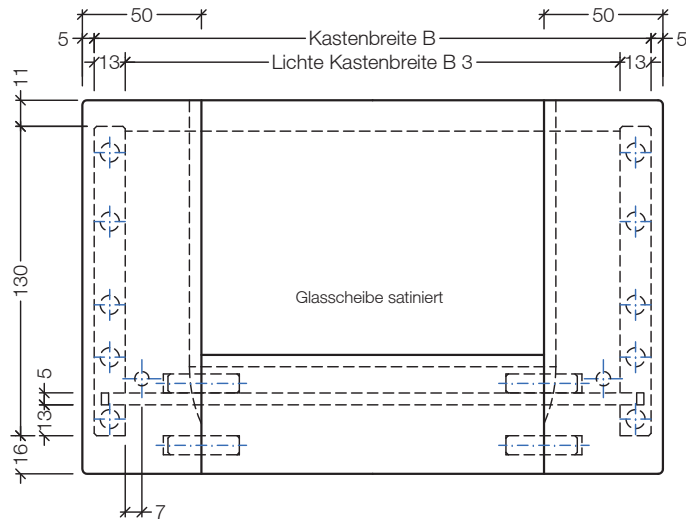

SE 22 Innenzug plus

mit Glasfront, satiniert,
4-seitig, gedübelt,
montiert

Alle Kanten und Ecken am
Vorderstück mit R = 2 mm
abgerundet !

Detail: verstärkter Boden,
optional

Maßangaben im Artikeltext beziehen sich auf B, T und H / Maß- und Konstruktionsänderungen vorbehalten