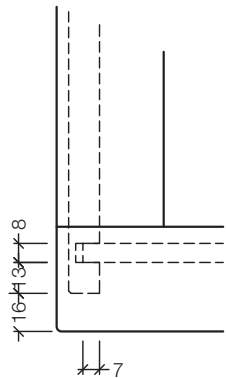

SE 22 Innenzug plus

mit Glasfront, satiniert,
4-seitig, gedübelt,
montiert

Alle Kanten und Ecken am
Vorderstück mit R = 2 mm
abgerundet !

Detail: verstärkter Boden,
optional

Maßangaben im Artikeltext beziehen sich auf B, T und H / Maß- und Konstruktionsänderungen vorbehalten