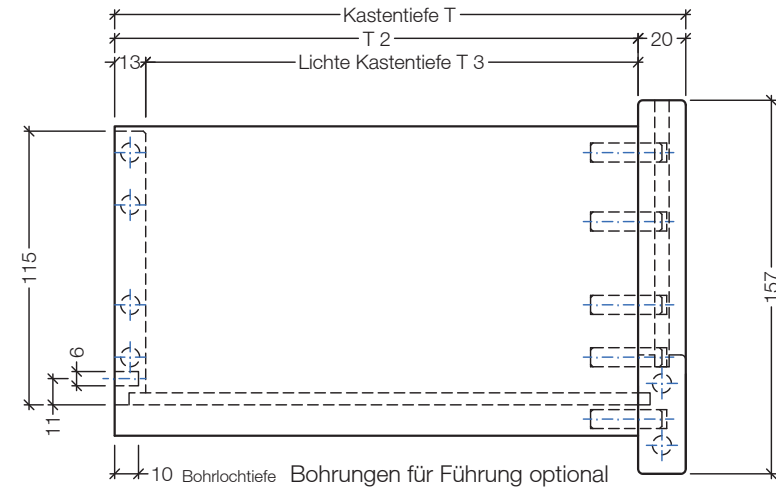

SE 22 Innenzug plus

mit Glasfront, satiniert,
4-seitig, gedübelt,
montiert

Alle Kanten und Ecken am
Vorderstück mit R = 2 mm
abgerundet !

Detail: verstärkter Boden,
optional

Maßangaben im Artikeltext beziehen sich auf B, T und H / Maß- und Konstruktionsänderungen vorbehalten