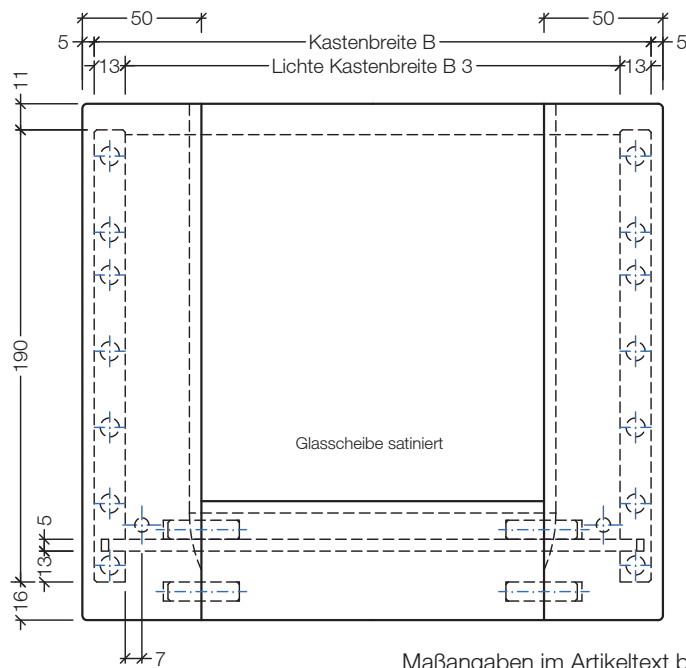

SE 22 Innenzug plus

mit Glasfront, satiniert,
4-seitig, gedübelt,
montiert

Alle Kanten und Ecken am
Vorderstück mit R = 2 mm
abgerundet !

Detail: verstärkter Boden,
optional

Maßangaben im Artikeltext beziehen sich auf B, T und H / Maß- und Konstruktionsänderungen vorbehalten