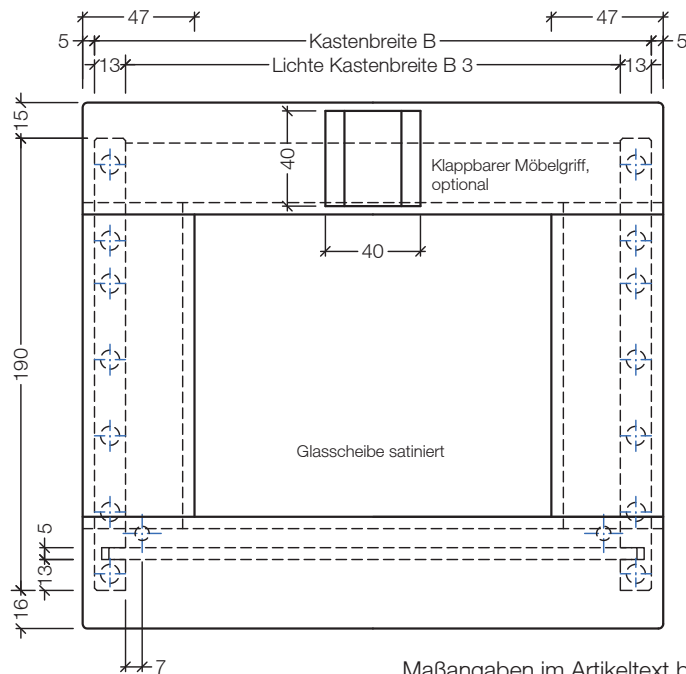

SE 21 Innenzug plus

mit Glasfront, satiniert,
4-seitig, gedübelt,
montiert

Detail: verstärkter Boden,
optional

Bohrungen für Führung optional

Alle Kanten und Ecken am
Vorderstück mit R = 2 mm
abgerundet!

Bohrungen für Führung optional

Maßangaben im Artikeltext beziehen sich auf B, T und H / Maß- und Konstruktionsänderungen vorbehalten