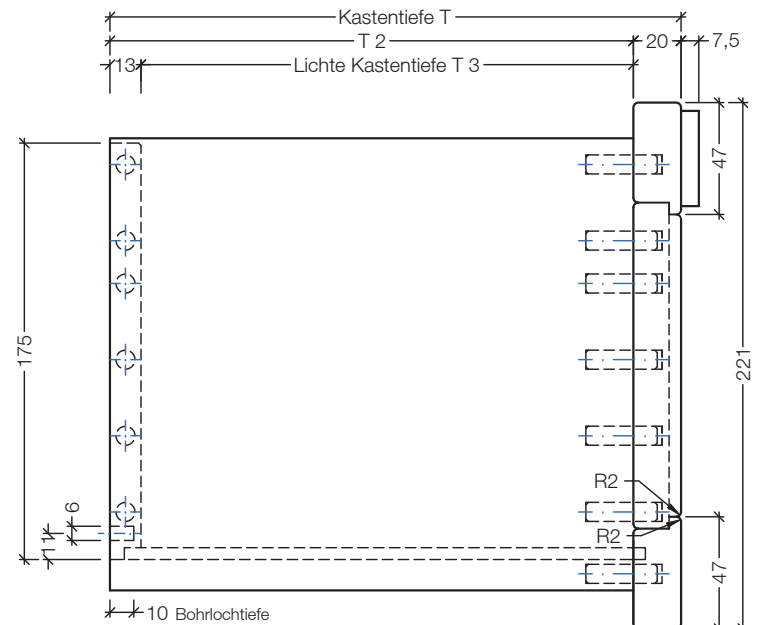

SE 21 Innenzug plus

mit Glasfront, satiniert,
4-seitig, gedübelt,
montiert

Detail: verstärkter Boden,
optional

Bohrungen für Führung optional

Alle Kanten und Ecken am
Vorderstück mit R = 2 mm
abgerundet!

Bohrungen für Führung optional

Maßangaben im Artikeltext beziehen sich auf B, T und H / Maß- und Konstruktionsänderungen vorbehalten