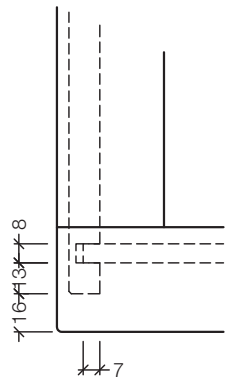

SE 21 Innenzug plus

mit Glasfront, satiniert,
4-seitig, gedübelt,
montiert

Detail: verstärkter Boden,
optional

Bohrungen für Führung optional

Alle Kanten und Ecken am
Vorderstück mit R = 2 mm
abgerundet!

Bohrungen für Führung optional

Maßangaben im Artikeltext beziehen sich auf B, T und H / Maß- und Konstruktionsänderungen vorbehalten