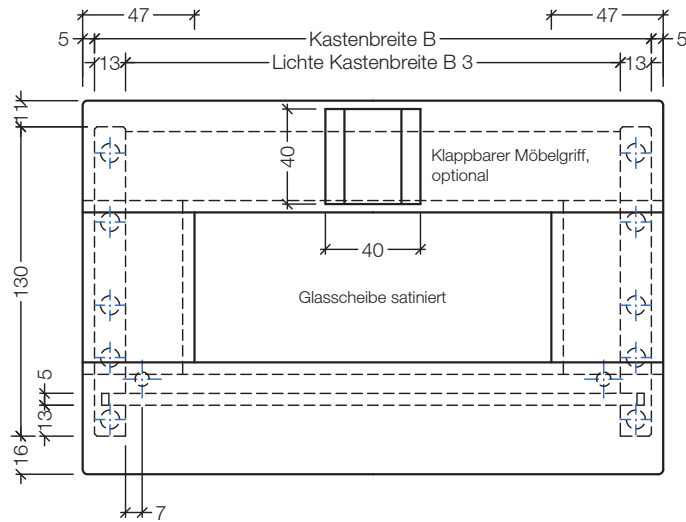

SE 21 Innenzug plus

mit Glasfront, satiniert,
4-seitig, gedübelt,
montiert

Detail: verstärkter Boden,
optional

Bohrungen für Führung optional

Alle Kanten und Ecken am
Vorderstück mit R = 2 mm
abgerundet!

Bohrungen für Führung optional

Maßangaben im Artikeltext beziehen sich auf B, T und H / Maß- und Konstruktionsänderungen vorbehalten