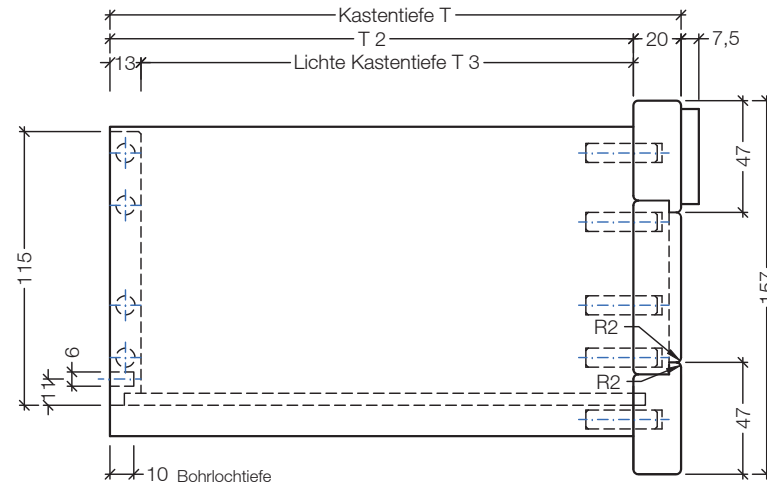

SE 21 Innenzug plus

mit Glasfront, satiniert,
4-seitig, gedübelt,
montiert

Detail: verstärkter Boden,
optional

Bohrungen für Führung optional

Alle Kanten und Ecken am
Vorderstück mit R = 2 mm
abgerundet!

Bohrungen für Führung optional

Maßangaben im Artikeltext beziehen sich auf B, T und H / Maß- und Konstruktionsänderungen vorbehalten