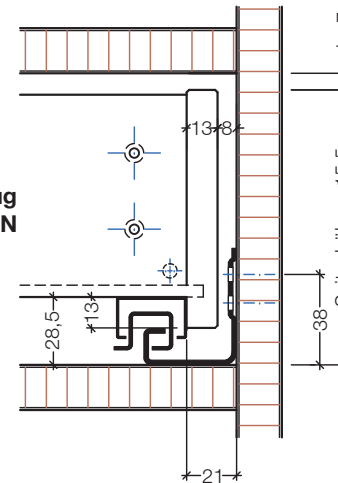

Planungsmaße für Movento-Führung

Movento-Vollauszug mit BLUMOTION

Movento-Vollauszug mit TIP-ON

Kastenbreite = Lichte Korpusbreite - 16 mm

Nennlänge Führung	SE: 32, 40, 43, 50, 51, 52, 53, 72, 73		SE: 33, 36, 41, 42, 44, 45, 54, 56, 61, 63, 64, 65, 66		SE 20, SE 21	
	Kastentiefe	min. lichte Korpus-tiefe	Kastentiefe	min. lichte Korpus-tiefe	Kastentiefe	min. lichte Korpus-tiefe
Blum Movento 760 H...B Vollauszug, 40 kg						
250	240	253	253	271	260	278
270	260	273	273	291	280	298
300	290	303	303	321	310	328
320	310	323	323	341	330	348
350	340	353	353	371	360	378
380	370	383	383	401	390	408
400	390	403	403	421	410	428
420	410	423	423	441	430	448
450	440	453	453	471	460	478
480	470	483	483	501	490	508
500	490	503	503	521	510	528
520	510	523	523	541	530	548
550	540	553	553	571	560	578
600	590	603	603	621	610	628
Blum Movento 766 H...B Vollauszug, 60 kg						
450	440	453	453	471	460	478
500	490	503	503	521	510	528
520	510	523	523	541	530	548
550	540	553	553	571	560	578
580	570	583	583	601	590	608
600	590	603	603	621	610	628
650	640	653	653	671	660	678
700	690	703	703	721	710	728
750	740	753	753	771	760	778

* + 3 mm bei Verwendung der Tiefenverstellung