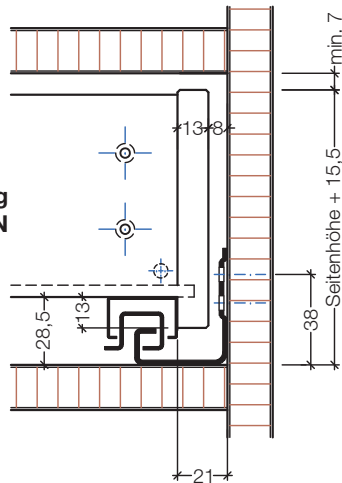

Planungsmaße für Movento-Führung

Movento-Vollauszug mit BLUMOTION

Movento-Vollauszug mit TIP-ON

Kastenbreite = Lichte Korpusbreite - 16 mm

Nennlänge Führung	SE: 32, 40, 43, 50, 51, 52, 53, 72, 73		SE: 33, 36, 41, 42, 44, 45, 54, 56, 61, 63, 64, 65, 66		SE 20, SE 21	
	Kastentiefe	min. lichte Korpus-tiefe	Kastentiefe	min. lichte Korpus-tiefe	Kastentiefe	min. lichte Korpus-tiefe
Blum Movento 760 H...B Vollauszug, 40 kg						
250	240	253	253	271	260	278
270	260	273	273	291	280	298
300	290	303	303	321	310	328
320	310	323	323	341	330	348
350	340	353	353	371	360	378
380	370	383	383	401	390	408
400	390	403	403	421	410	428
420	410	423	423	441	430	448
450	440	453	453	471	460	478
480	470	483	483	501	490	508
500	490	503	503	521	510	528
520	510	523	523	541	530	548
550	540	553	553	571	560	578
600	590	603	603	621	610	628
Blum Movento 766 H...B Vollauszug, 60 kg						
450	440	453	453	471	460	478
500	490	503	503	521	510	528
520	510	523	523	541	530	548
550	540	553	553	571	560	578
580	570	583	583	601	590	608
600	590	603	603	621	610	628
650	640	653	653	671	660	678
700	690	703	703	721	710	728
750	740	753	753	771	760	778

* + 3 mm bei Verwendung der Tiefenverstellung