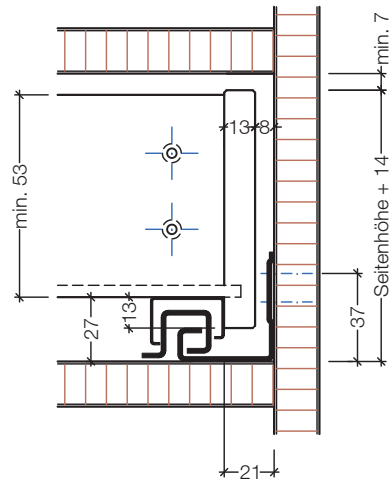

Planungsmaße für Dynapro-Führung

Dynapro VA Soft-Close

Dynapro VA Tipmatic + Dynapro VA Tipmatic Soft-Close

Kastenbreite = Lichte Korpusbreite - 16 mm

Nennlänge Führung	SE: 32, 40, 43, 50, 51, 52, 53, 72, 73		SE: 33, 36, 41, 42, 44, 45, 54, 56, 61, 63, 64, 65, 66		SE 20, SE 21		SE 20	SE 21
	Kastentiefe	min. lichte Korpus-tiefe	Kastentiefe	min. lichte Korpus-tiefe	Kastentiefe	min. lichte Korpus-tiefe	min. lichte Korpus-tiefe	min. lichte Korpus-tiefe
Dynapro Vollauszug, Soft-Close, 40 kg								
250	240	253	253	271	260	278	286	
270	260	273	273	291	280	298	306	
300	290	303	303	321	310	328	336	
320	310	323	323	341	330	348	356	
350	340	353	353	371	360	378	386	
380	370	383	383	401	390	408	416	
400	390	403	403	421	410	428	436	
420	410	423	423	441	430	448	456	
450	440	453	453	471	460	478	486	
480	470	483	483	501	490	508	516	
500	490	503	503	521	510	528	536	
520	510	523	523	541	530	548	556	
550	540	553	553	571	560	578	586	
Dynapro Vollauszug, Soft-Close, 70 kg								
450	440	453	453	471	460	478	486	
500	490	503	503	521	510	528	536	
520	510	523	523	541	530	548	556	
550	540	553	553	571	560	578	586	
580	570	583	583	601	590	608	616	
600	590	603	603	621	610	628	636	
650	640	653	653	671	660	678	686	
Dynapro Vollauszug, Soft-Close, 50 kg								
700	690	703	703	721	710	728	736	
750	740	753	753	771	760	778	786	

* Nennlänge 250 nur bei Tipmatic, nicht bei Tipmatic Soft-Close