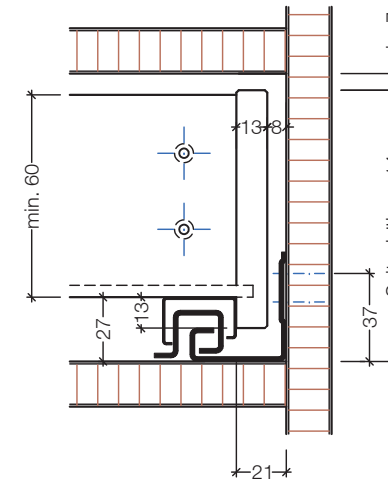

Planungsmaße für Dynapro-Führung

Dynapro VA Soft-Close

Dynapro VA Tipmatic + Dynapro VA Tipmatic Soft-Close

Kastenbreite = Lichte Korpusbreite - 16 mm

Nennlänge Führung	SE: 32, 40, 43, 50, 51, 52, 53, 72, 73		SE: 33, 36, 41, 42, 44, 45, 54, 56, 61, 63, 64, 65, 66		SE 20, SE 21		SE 20	SE 21
	Kastentiefe	min. lichte Korpus-tiefe	Kastentiefe	min. lichte Korpus-tiefe	Kastentiefe	min. lichte Korpus-tiefe	min. lichte Korpus-tiefe	min. lichte Korpus-tiefe
Dynapro Vollauszug, Soft-Close, 40 kg								
250	240	253	253	271	260	278	286	
270	260	273	273	291	280	298	306	
300	290	303	303	321	310	328	336	
320	310	323	323	341	330	348	356	
350	340	353	353	371	360	378	386	
380	370	383	383	401	390	408	416	
400	390	403	403	421	410	428	436	
420	410	423	423	441	430	448	456	
450	440	453	453	471	460	478	486	
480	470	483	483	501	490	508	516	
500	490	503	503	521	510	528	536	
520	510	523	523	541	530	548	556	
550	540	553	553	571	560	578	586	
Dynapro Vollauszug, Soft-Close, 70 kg								
450	440	453	453	471	460	478	486	
500	490	503	503	521	510	528	536	
520	510	523	523	541	530	548	556	
550	540	553	553	571	560	578	586	
580	570	583	583	601	590	608	616	
600	590	603	603	621	610	628	636	
650	640	653	653	671	660	678	686	
Dynapro Vollauszug, Soft-Close, 50 kg								
700	690	703	703	721	710	728	736	
750	740	753	753	771	760	778	786	

* Nennlänge 250 nur bei Tipmatic, nicht bei Tipmatic Soft-Close