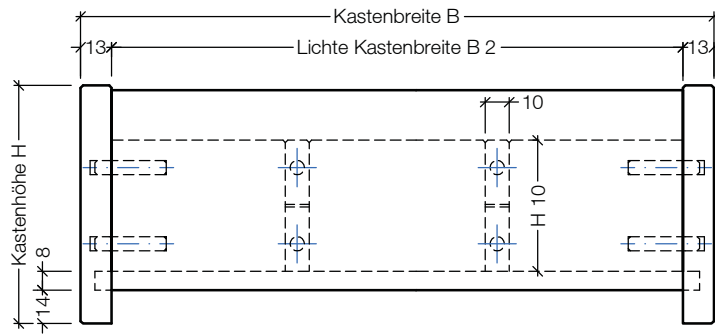

Option Einteilung

gedübelt, montiert

Mögliche Varianten für Einteilung

Höhenmaße			
Kastenhöhe	H		H 10
	mind. 85		55
	mind. 115		85
	mind. 160		115
	mind. 190		145
		mind. 220	175
		Höhe der Teilungsbrettchen	