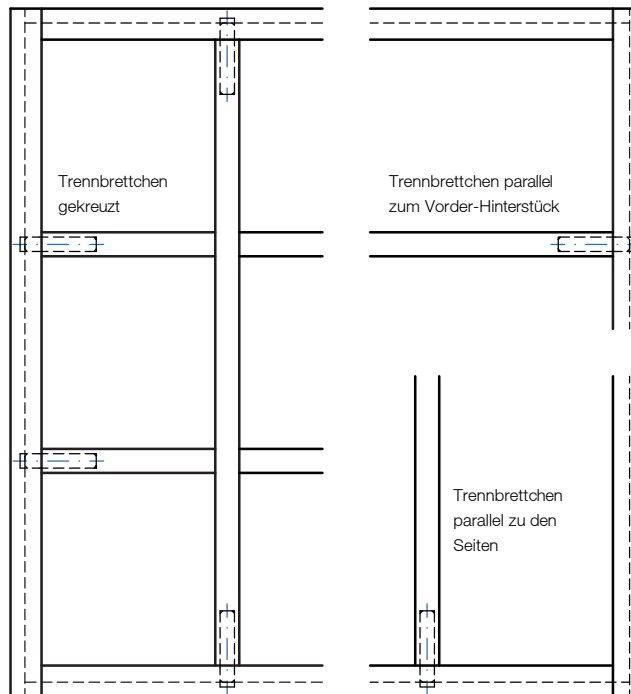

Option Einteilung

gedübelt, montiert

Mögliche Varianten für Einteilung

Höhenmaße			
Kastenhöhe	H		H 10
	mind. 85		55
	mind. 115		85
	mind. 160		115
	mind. 190		145
		mind. 220	175
		Höhe der Teilungsbrettchen	