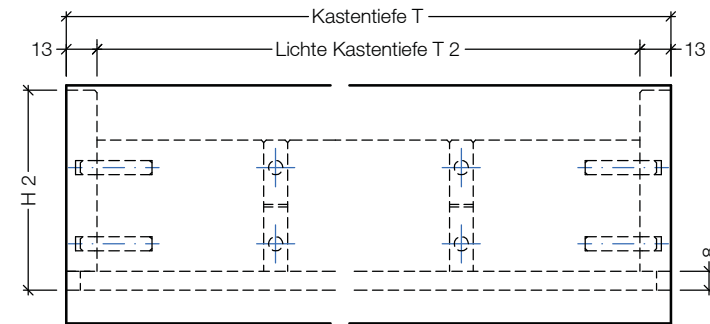

Option Einteilung

gedübelt, montiert

Mögliche Varianten für Einteilung

Höhenmaße			
Kastenhöhe	H		H 10
	mind. 85		55
	mind. 115		85
	mind. 160		115
	mind. 190		145
		mind. 220	175
		Höhe der Teilungsbrettchen	